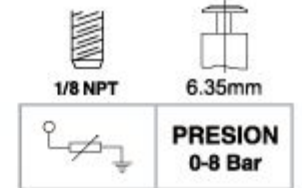

## 82008

SUITABLE: G M CHRYSLER

STANDARD NO.: PS-48

OEM NO.: 2427237 2495222