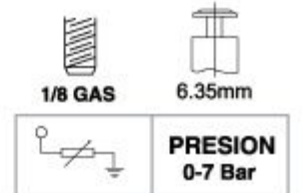

82029

SUITABLE: TOYOTA

OEM NO.: 83520-55011