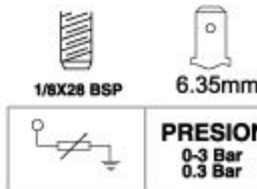

82030

SUITABLE: NISSAN

OEM NO.: 25070-80W00 25070-98000
25070-98100
25070-89903
25070-99700