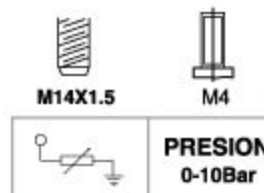

82017

SUITABLE: VDO

OEM NO.: